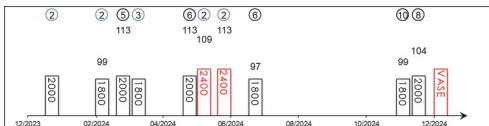

Last Run Replay

HKG Career : 27 (2-7-4-0-14) Right-handed : 27 (2-7-4-0-14) Jockey : 5 (0-1-0-0-4) Pre Import : 2 (2-0-0-0-0) Sha Tin-Turf : 25 (2-6-4-0-13) GF+ : 4 (0-1-0-0-3) Lifetime : 29 (4-7-4-0-14) Non-Turf : 0 (0-0-0-0-0) Good : 19 (2-5-3-0-9) 2024/25 : 2 (0-0-0-0-2) Distance : 5 (0-2-1-0-2) Yielding : 3 (0-1-1-0-1) G1 : 5 (0-1-1-0-3) Course & Dist: 5 (0-2-1-0-2) Soft/Hvy : 3 (2-0-0-0-1) First Up : 5 (1-0-1-0-3) 2200-2800 : 7 (0-3-1-0-3) HK$: 12,505,190 G1 win : Nil

Table with columns: Pos, Date, Perf Rating, Race Category & Name, Track, Dist/Course/Going, Wt, Jockey, Draw Race, Sectional Time, Race Time, Horse Final, Position in Running, Finish, Odds, Winner/Second. Includes race history for FIVE G PATCH (IRE).

Champion Stayer of 2023/24. Two-time winner in Class 3, both times over 2000m. In fine form in the latter part of the 2023/24 season, finished close second in both Queen Mother Memorial Cup and Standard Chartered Champions & Chater Cup behind La City Blanche and Rebel's Romance respectively. Eighth in the BOCHK Jockey Club Cup latest. Hold up runner. No ground issues.