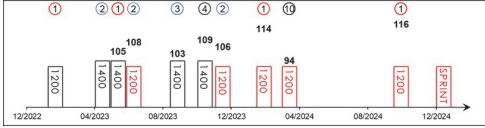

3 賢德之君
LUGAL (JPN) 4 br c
Duramente (JPN) - Atab (IRE) (New Approach (IRE))
Owner(s): Yoshimasa Ema