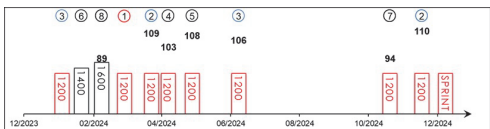

HKG Career : 23 (5-5-5-2-6) Right-handed: 23 (5-5-5-2-6) Jockey : 4 (0-1-0-0-3)
Pre Import : 0 (0-0-0-0-0) Sha Tin-Turf : 11 (1-3-1-2-4) GF+ : 4 (1-1-1-0-1)
Lifetime : 23 (5-5-5-2-6) Non-Turf : 0 (0-0-0-0-0) Good : 17 (4-4-4-1-4)
2024/25 : 2 (0-1-0-0-1) Distance : 20 (5-5-5-1-4) Yielding : 2 (0-0-0-1-1)
G1 : 1 (0-0-0-0-1) Course & Dist: 8 (1-3-1-1-2) Soft/Hvy : 0 (0-0-0-0-0)
First Up : 3 (0-0-2-0-1) 1000-1200 : 20 (5-5-5-1-4) HK$: 12,980,475
G1 win : Nil

Table with 12 columns: Pos, Date, Perf Rating, Race Category & Name, Track, Dist/Course/Going, Wt, Jockey, Draw Race Sectional Time, Race Time, Horse Final, Position in Running, Finish, Odds, Winner/Second. Lists recent race results for How Deep Is Your Love and other horses.

Had a busy 3-year-old campaign but finished his debut season with 4 wins. Ran well last term for one win, one 2nd and three 3rd against very strong opposition. Stepped up to 1600m in the Hong Kong Classic Mile, however, struggled and was subsequently returned to sprinting, winning in Class 2. Finished a surprise 2nd behind Ka Ying Rising in the Jockey Club Sprint latest. Versatile. Best seen on good ground.

14 ↑ 美麗第一 H294 (E/TT)
BEAUTY WAVES (IRE) ex Starspangledwaves 4 ch g
Starspangledbanner (AUS) - Little Sweetheart (IRE) (Lawman (FR))
Owner(s): Eleanor Kwok Law Kwai Chun

伍鵬志 (中國香港) 巴度 (14) 126 lb [105]
P C Ng (HKG) A Badel
Win 10.7% Place 29.3% Win 4.4% Place 17.6%