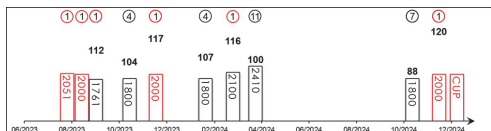

Last Run Replay

HKG Starts : 0 (0-0-0-0-0) Right-handed : 5 (5-0-0-0-0) Jockey : 17 (7-2-1-3-4)
Pre Import : 0 (0-0-0-0-0) Sha Tin-Turf : 0 (0-0-0-0-0) GF+ : 7 (4-1-1-0-0)
Lifetime : 28 (9-6-2-4-7) Non-Turf : 4 (1-2-1-0-0) Good : 6 (2-0-0-1-3)
2024 : 5 (2-0-0-1-2) Distance : 20 (7-5-1-2-5) Yielding : 0 (0-0-0-0-0)
G1 : 2 (0-0-0-1-1) Course & Dist: 0 (0-0-0-0-0) Soft/Hvy : 11 (2-3-0-2-4)
First Up : 8 (0-2-2-1-3) 1800-2200 : 25 (8-6-1-4-6) HK$: 21,362,570
G1 win : Nil

Pos	Date	Perf Rating	Race Category & Name	Track	Dist/Course/Going	Wt	Jockey	Draw	Race Sectional Time	Race Time	Horse Final	Position in Running	Finish	Odds	Winner/Second
1/6	28/7/23	-	- hcp	YOR, GB	2051 LH	GS	131 O Orr	4	- - -	2:10.12	-	- - -	1³	11/10F	Box To Box
1/12	17/8/23	-	- hcp	WDS, GB	2000 RH	GF	138 O Orr	3	- - -	2:05.83	-	- - -	1^{0.5}	9/2	Tiffany
1/6	26/8/23	112	G3 Strensall S.	YOR, GB	1761 LH	GF	133 O Orr	2	- - -	1:49.31	-	- - -	1¹	6/1	El Drama
4/9	14/10/23	104	G3 Darley S.	NEW, GB	1800 St	S	134 O Orr	6	- - -	1:50.35	-	- - -	4^{5.5}	10/1	Highland Avenue
1/14	17/11/23	117	G2 Bahrain International Trophy	BAH, BHR	2000 RH	G	128 O Orr	11	- - -	2:06.82	-	- - -	1^{2.3}	-	Israr
4/9	26/1/24	107	G1 Jebel Hatta	MEY, UAE	1800 LH	G	126 O Orr	9	- - -	1:47.49	-	- - -	4^{3.5}	9/1	Measured Time
1/13	24/2/24	116	G2 Neom Turf Cup	KAR, KSA	2100 RH	GF	126 O Orr	9	- - -	2:07.10	-	- - -	1¹	8/1	Killer Ability
11/12	30/3/24	100	G1 Dubai Sheema Classic	MEY, UAE	2410 LH	G	126 O Orr	10	- - -	2:26.72	-	- - -	11¹⁶	25/1	Rebel's Romance
7/8	12/10/24	88	G3 Darley S.	NEW, GB	1800 St	GS	131 O Orr	4	- - -	1:52.40	-	- - -	7^{13.5}	20/1	Lead Artist
1/12	15/11/24	120	G2 Bahrain International Trophy	BAH, BHR	2000 RH	G	128 O Orr	11	- - -	2:02.28	-	- - -	1^{1.3}	-	Lead Artist
	8/12/24		G1 LONGINES Hong Kong Cup	ST, HKG	2000 RH		126 O Orr	10							

Two-time Bahrain International Trophy winner in 2023 and 2024. Backed up from his victory in that race last year with a creditable 4th in the Jebel Hatta in Dubai - his best performance at Group 1 level. He then won the Neom Turf Cup in Saudi Arabia. Generally ridden back although did race more prominently earlier in his career. At his best on good to firm ground but has also won on soft tracks. Running Style: