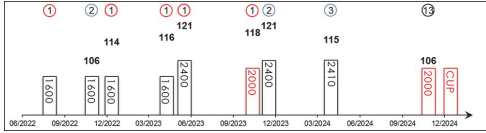

9 自由島
LIBERTY ISLAND (JPN) 4 b f
Duramente (JPN) - Yankee Rose (AUS) (All American (AUS))
Owner(s): Sunday Racing Co Ltd

中内田充正 (日本) 川田將雅 (5) 122 lb
M Nakauchida (JPN) **Y Kawada**
Win - Place - Win 0.0% Place 0.0% [121]

Last Run Replay

HKG Starts : 0 (0-0-0-0-0) Right-handed: 3 (3-0-0-0-0) Jockey : 9 (5-2-1-0-1)
Pre Import : 0 (0-0-0-0-0) Sha Tin-Turf : 0 (0-0-0-0-0) GF+ : 7 (4-2-0-0-1)
Lifetime : 9 (5-2-1-0-1) Non-Turf : 0 (0-0-0-0-0) Good : 2 (1-0-1-0-0)
2024 : 2 (0-0-1-0-1) Distance : 2 (1-0-0-0-1) Yielding : 0 (0-0-0-0-0)
G1 : 7 (4-1-1-0-1) Course & Dist: 0 (0-0-0-0-0) Soft/Hvy : 0 (0-0-0-0-0)
First Up : 6 (3-1-1-0-1) 1800-2200 : 2 (1-0-0-0-1) HK$: 43,999,450
G1 win : 2023 Shuka Sho 2000m, 2023 Yushun Himba (Japanese Oaks) 2400m, 2023 Oka Sho (Japanese 1000 Guineas) 1600m, 2022 Hanshin Juvenile Filler 1600m

Pos	Date	Perf Rating	Race Category & Name	Track	Dist/Course/Going	Wt	Jockey	Draw	Race	Sectional Time	Race Time	Horse Final	Position in Running	Finish	Odds	Winner/Second	
1/12	30/7/22	-	2yo newcomer	NII, JPN	1600 LH	GF	119 Y Kawada	2	25.⁸⁰	23.⁴⁰	21.¹⁰	1:35.⁸⁰	31.⁴⁰	-	7	7	1³ 2.1F Cruzeiro do Sul
2/10	29/10/22	106	G3 Artemis S. - 2yo fillies	TOK, JPN	1600 LH	GF	119 Y Kawada	3	23.⁸⁰	23.⁶⁰	22.⁴⁰	1:33.⁸⁰	33.³⁰	-	6	6	2^{Nk} 1.4F Ravel
1/18	11/12/22	114	G1 Hanshin Juvenile Fillies - 2yo fillies	HSN, JPN	1600 RH	GF	119 Y Kawada	9	22.⁶⁰	22.⁹⁰	25.⁰⁰	1:33.¹⁰	35.⁵⁰	-	8	8	1^{2.5} 2.6F Shinryokuka
1/18	9/4/23	116	G1 Oka Sho (Japanese 1000 Guineas) - 3yo fillies	HSN, JPN	1600 RH	GF	121 Y Kawada	3	23.⁴⁰	23.¹⁰	23.¹⁰	1:32.¹⁰	32.⁹⁰	-	15	16	1^{0.8} 1.6F Kona Coast
1/18	21/5/23	121	G1 Yushun Himba (Japanese Oaks) - 3yo fillies	TOK, JPN	2400 LH	GF	121 Y Kawada	5	24.⁰⁰	24.⁰⁰	23.¹⁰	2:23.¹⁰	34.⁰⁰	6	6	6¹ 1.4F Harper	
1/18	15/10/23	118	G1 Shuka Sho - 3yo fillies	KYO, JPN	2000 RH	G	121 Y Kawada	6	25.⁴⁰	23.⁹⁰	22.⁴⁰	2:01.¹⁰	33.⁶⁰	7	7	3¹ 1.1F Masked Diva	
2/18	26/11/23	121	G1 Japan Cup	TOK, JPN	2400 LH	GF	119 Y Kawada	1	24.¹⁰	24.⁵⁰	24.¹⁰	2:21.⁸⁰	33.⁹⁰	4	4	4² 3.7 Equinox	
3/12	30/3/24	115	G1 Dubai Sheema Classic	MEY, UAE	2410 LH	G	120 Y Kawada	9	-	-	-	2:26.⁷²	-	-	3³ 2/1 Rebel's Romance		
13/15	27/10/24	106	G1 Tenno Sho Autumn	TOK, JPN	2000 LH	GF	123 Y Kawada	12	23.⁹⁰	22.⁹⁰	22.⁸⁰	1:57.³⁰	34.¹⁰	7	3	3^{13.5.5} 2.3F Do Deuce	
	8/12/24		G1 LONGINES Hong Kong Cup	ST, HKG	2000 RH		122 Y Kawada	5									

Resumed from a seven month break to be caught wide on speed all the way before fading over the last 200m when 13th in the Tenno Sho Autumn in October. That was her first run since March after she was 3rd in the Dubai Sheema Classic. Commanding winner of 2023's Oka Sho, Japanese Oaks, and also winning the Shuka Sho to be crowned Japanese Triple Tiara winner - only the 7th in history - and beating all bar superstar Equinox in the 2023 Japan Cup. Best when ridden from midfield. Unknown on soft ground.

10 満足
CONTENT (IRE) 3 b f (E/XB)
Galileo (IRE) - Mecca's Angel (IRE) (Dark Angel (IRE))
Owner(s): Westerberg, Mrs J Magnier, M Tabor & D Smith

岳伯仁 (愛爾蘭) 莫雅 (9) 119 lb
A P O'Brien (IRE) **R Moore**
Win - Place - Win 0.0% Place 0.0% [115]