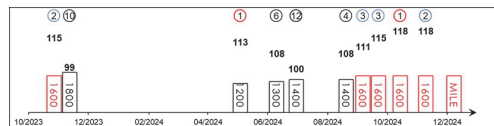

3 好天朗
ANTINO (NZ) 6 br g
Redwood (GB) - Mahamaya (NZ) (Bahhare (USA))
Owner(s): Jeetu Ramchandani

(B)

高亮能 (澳洲)
T Gollan (AUS)
Win - Place -

薛恩
B Shinn
Win - Place -

(4) 126 lb
[118]

Last Run Replay

HKG Starts : 0 (0-0-0-0) Right-handed: 13 (9-0-1-0-3) Jockey : 6 (2-2-2-0-0)
Pre Import : 0 (0-0-0-0-0) Sha Tin-Turf : 0 (0-0-0-0-0) GF+ : 0 (0-0-0-0-0)
Lifetime : 22 (11-3-3-2-3) Non-Turf : 0 (0-0-0-0-0) Good : 17 (8-3-2-2-2)
2024/25 : 5 (1-1-2-1-0) Distance : 8 (3-3-2-0-0) Yielding : 0 (0-0-0-0-0)
G1 : 7 (1-2-1-1-2) Course & Dist: 0 (0-0-0-0-0) Soft/Hvy : 5 (3-0-1-0-1)
First Up : 6 (4-0-0-2-0) 1400-1800 : 17 (7-3-3-2-2) HK$: 11,346,290
G1 win : 2024 Toorak H. 1600m

Table with columns: Pos, Date, Perf Rating, Race Category & Name, Track, Dist/Course/Going, Wt, Jockey, Draw, Race Sectional Time, Race Time, Horse Final, Position in Running, Finish, Odds, Winner/Second. Includes race history for Antino (NZ).

Settled last and made an enormous finish to place 2nd behind Mr Brightside in the VRC Champions Mile in November. That followed a brilliant performance to win the Toorak Handicap by nearly 7L after lightning last-to-first move mid-race. Always shown elite potential and recent runs have certified his claim. Has not finished outside the first three in eight starts at 1600m, can be ridden forward or back, performs on wet or dry ground and is proven right-handed.

Running Style:

4 永遠美麗
BEAUTY ETERNAL (AUS) 6 ch g
Starspangledbanner (AUS) - Ithacan Queen (NZ) (Savabeel (AUS))
Owner(s): Patrick Kwok Ho Chuen

(E1)

蔡約翰 (中國香港)
J Size (HKG)
Win 4.0% Place 21.6%

潘頓
Z Purton
Win 22.2% Place 50.7%

(11) 126 lb
[117]